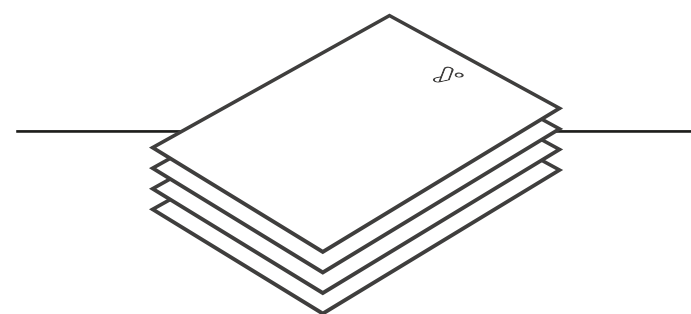

VOLANTINO 150x210 mm

DIMENSIONE DEL FILE

156x216 mm

DIMENSIONE FINALE DEL VOLANTINO

150x210 mm

RISOLUZIONE

300 dpi

PROFILO COLORE

4 COLORI CMYK

TIPO DI FILE ACCETTATI

TIFF - JPG - PDF (Testi convertiti in traccati)

— DIMENSIONE FILE DA INVIARE

— TESTI E LOGHI A 5mm DAL BORDO

— AREA DI TAGLIO